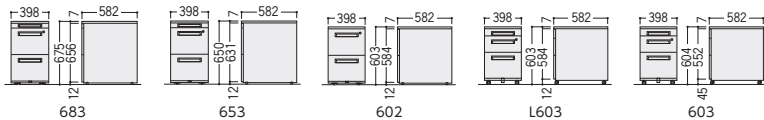

●H605

④ WGN-L603WW (シリンダー錠)

●H605

⑤ WGN-603WW (シリンダー錠)

タイプ	①	仕様	寸法W×D×H	質量kg	シリンダー錠			ダイヤル錠		
					商品コード	品番	価格	商品コード	品番	価格
ダブル サスペンション レール (ストッパー付 キャスター)	①	低床 A4×2段+ペントレー付/ハイタイプ	398×582×675	24.5	11-3916-0	WGN-683WW	¥88,900	11-5658-0	WGN-D683WW	¥101,500
	②	低床 A4×2段+ペントレー付	398×582×650	23.0	11-5810-0	WGN-653NWW	¥81,900★	11-5805-0	WGN-D653NWW	¥94,500
	③	低床 A4×2段	398×582×603	23.0	11-3919-0	WGN-602WW	¥80,000★	11-5661-0	WGN-D602WW	¥92,700
	④	低床 A4・3段	398×582×603	22.5	11-4568-0	WGN-L603WW	¥75,600			
	⑤	双輪キャスター A4・3段	398×582×604	22.5	11-3918-0	WGN-603WW	¥72,700★	11-5660-0	WGN-D603WW	¥85,300★
シングル レール (ストッパーなし キャスター)		低床 A4×2段+ペントレー付	398×582×650	23.0	11-5811-0	WGN-653NSW	¥79,500			
		低床 A4×2段	398×582×603	23.0	11-3923-0	WGN-602SW	¥57,500			
		双輪キャスター A4・3段	398×582×604	22.5	11-3922-0	WGN-603SW	¥58,100★			

■共通仕様(WGNワゴン)

- 天板/ABS樹脂、取手付 本体/スチール、粉体塗装
- 引出し/オールロック錠、ラッチ付
- ストッパー付低床キャスター (683WW・653NWW・602WW・L603WW)
- ストッパーなし低床キャスター (653NSW・602SW)
- ストッパー付双輪キャスター (603WW)
- ストッパーなし双輪キャスター (603SW)

choice 平デスクの高さ・タイプに合わせて、ピッタリサイズのワゴンをお選びいただけます。