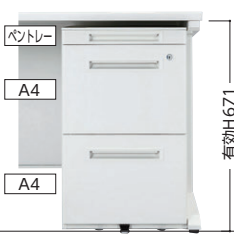

●H720平デスク

(センター引出し無し)

H680ワゴン

(センター引出し付)

H650ワゴン

●H700平デスク

(センター引出し無し)

H650ワゴン

(センター引出し付)

H605ワゴン

■WGN ワゴン/引出し収納例

※表示寸法(W×D×H)は、引出し有効内寸法であり、Hは引出しの深さではありません。

■ワゴン引出しバリエーション

●オプション

- A4ハンギングフレーム
(E1:ダブルサスペンションレール引出し用) 11-3264-0 A4-HFWN ¥8,100
(E2:シングルレール引出し用) 11-3350-0 A4-HFN ¥7,500
- 仕切板(D:引出し用)
(E1:ダブルサスペンションレール引出し用) 11-0733-0 B-5 ¥1,500
(E2:シングルレール引出し用) 11-0730-0 B-10 ¥2,300
11-0734-0 B-7 ¥1,500
- ペントレー(A:ダブルサスペンションレール引出し用) 11-2203-0 A-11 ¥1,600
(A:シングルレール引出し用、B:引出し用) 11-3349-0 A-10 ¥1,500