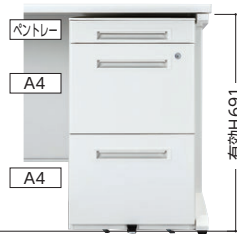

●H720平デスク

(センター引出し無し)

H680ワゴン

(センター引出し付)