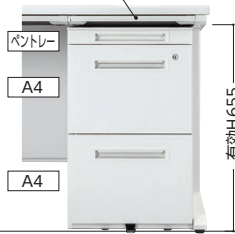

■共通仕様(WGNワゴン)

- 天板/ABS樹脂、取手付 本体/スチール、粉体塗装
- 引出し/オールロック錠、ラッチ付
- ストッパー付低床キャスター (683WW・653NWW・602WW・L603WW)
- ストッパーなし低床キャスター (653NSW・602SW)
- ストッパー付双輪キャスター (603WW)
- ストッパーなし双輪キャスター (603SW)

choice 平デスクの高さ・タイプに合わせて、ピッタリサイズのワゴンをお選びいただけます。

●H720平デスク

(センター引出し無し)

H680ワゴン

(センター引出し付)

H650ワゴン

●H700平デスク

(センター引出し無し)

H650ワゴン