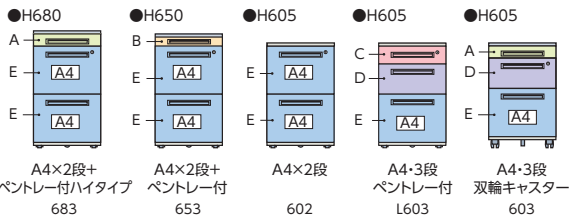

(センター引出し付)

H605ワゴン

■WGN ワゴン/引出し収納例

※表示寸法(W×D×H)は、引出し有効内寸法であり、Hは引出しの深さではありません。

■ワゴン引出しバリエーション

●オプション

- A4ハンギングフレーム
(E1:ダブルサスペンションレール引出し用) 11-3264-0 A4-HFWN ¥8,100
(E2:シングルレール引出し用) 11-3350-0 A4-HFN ¥7,500
- 仕切板(D:引出し用)
(E1:ダブルサスペンションレール引出し用) 11-0733-0 B-5 ¥1,500
(E2:シングルレール引出し用) 11-0730-0 B-10 ¥2,300
11-0734-0 B-7 ¥1,500
- ペントレー(A:ダブルサスペンションレール引出し用) 11-2203-0 A-11 ¥1,600
(A:シングルレール引出し用、B:引出し用) 11-3349-0 A-10 ¥1,500

A(ペントレー引出し)	B(ペントレー引出し)	C(ペントレー引出し)	D(中引出し)	E1(ダブルサスペンションレール)・E2(シングルレール)
320×432×56 付属品/ペントレー×1	320×482×35 付属品/ペントレー×1	320×432×88 付属品/ペントレー×1	320×432×167 付属品/仕切板×1	ダブルサス: E1/320×525×271 (WGN-602は上段265) シングルレール: E2/320×432×271 (WGN-602は上段265) 付属品/仕切板×1
ペントレー A-11(ダブルサスペンションレール) A-10(シングルレール)	ペントレー A-10	ペントレー A-11	CD-DVD 仕切板 B-5	A4ファイルボックス A4ハンギングホルダー 仕切板 E1: B-10 E2: B-7 A4ハンギングフレーム E1: A4-HFWN E2: A4-HFN
※A4ファイルボックス(D100)/5個(E1)・4個(E2)収納				